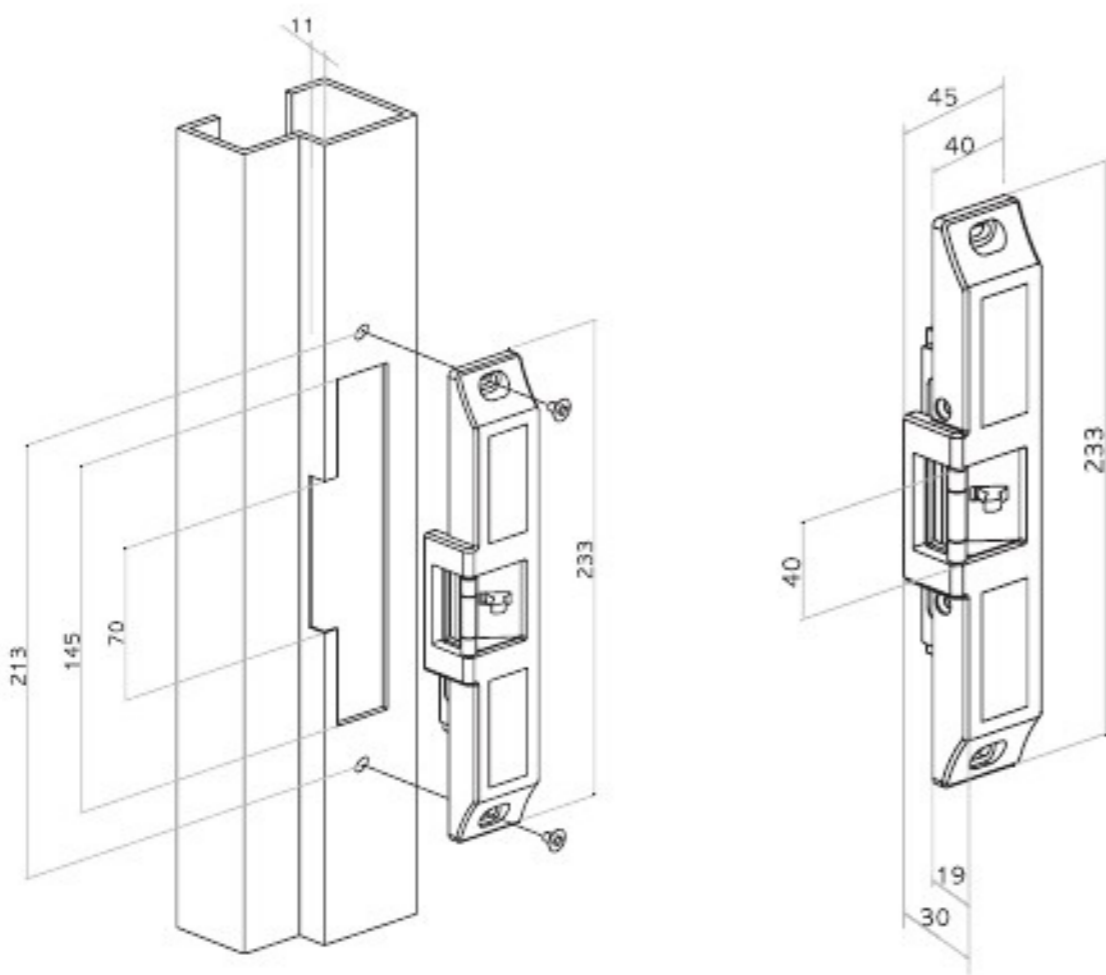

ELECTRIC STRIKE

GS-2600

제품개요

Strike란 전원의 차단으로 출입문의 잠김 및 열림 상태를 통제하는 전자 잠금장치(Electric Lock)이다.
현장에서 정전시 열림형 과 정전시 잠김형 두 가지 모드를 간단히 바꿀 수 있다. GS-2600은 'Panic-Bar' 와 조를 이루어 사용되며, 한 방향으로 개폐되는 방화문, 목재문 등의 출입문에 주로 쓰인다.

GS-2600

■ 규격 Dimensions

■ 정전시 열림 / 닫힘 모드 변경 방법

Fail Safe(정전시 열림)방식

출고시 정전시 열림방식으로 셋팅

Fail Secure(정전시 닫힘)방식

락몸체와 노란색 솔레노이드와의 연결 나사를 풀고 빨간색 원형을 사진과 같은 모양으로 걸림장치를 뒤집으면 정전시 닫힘 모드로 변경된다.

■ 사양 Specifications

항 목	Spec
소비전류	12/24VDC, 180mA
문상태감지스위치	COM, NO, NC접점
작동상태 접점 출력 (Locking monitoring S/W)	COM, NO, NC접점

■ 기능 및 특징

- 정전시 잠김형, 정전시 열림형 동시 지원
현장에서 정전시 잠김, 열림 조작가능
- 접점을 이용하여 문의 열림상태와 닫힘상태를 모니터링 할수 있다
(COM.NO.NC.접점)
- 보안 기능 강화
후크 형 구조, 보다 강화된 두께로 인한 파괴강도 강화
- 파괴 강도
1400Kg 이상 강도
- 재질
Stainless Steel Body

■ Size & Weight

- Size : 233(L)x 45(W)x 30(D)mm
- Weight : 870g

■ 결선도

분 류	용 도	구 분
솔레노이드	전원	DC 12V, 적색 (Red), 흑색 (Black)
도어상태 (DS)	N.C	노랑색 (Yellow)
	N.O	갈색 (Brown)
	COM	보라색 (Purple)
Strike 상태 (락상태감시)	N.C	백색 (White)
	N.O	회색 (Gray)
	COM	주황색 (Orange)